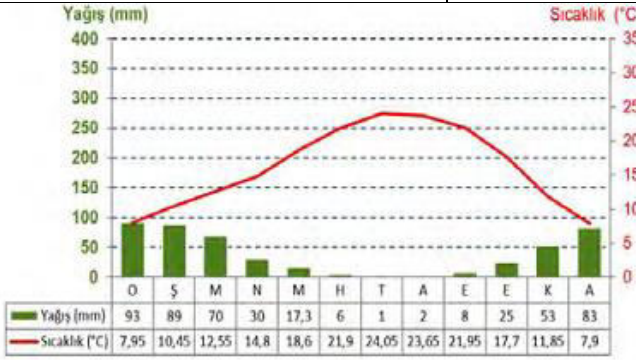

6.Aşağıda iklimlerin özellikleri verilmiştir. Verilen özellikler hangi iklimlere aittir.

İklim özellikleri	Hangi iklim?
Sıcaklık ortalaması, 0°C'nin altında olup yıllık ve günlük sıcaklık farkı oldukça yüksektir.	
Doğal bitki örtüsü, alçak kıyı kuşağında kışın yaprağını döken ormanlar, iç ve yüksek kesimlerde önce karışık ormanlar daha yükseklerde ise iğne yapraklı ormanlardır.	
Doğal bitki örtüsü kuraklığa dayanıklı otlar ve kaktüs gibi dikenli bitkilerdir.	
Doğal bitki örtüsü; uzun boylu, geniş yapraklı ve yıl boyu yaprağını dökmeyen ağaçlardan oluşan yağmur ormanlarıdır.	
Doğal bitki örtüsü, kızılçam ağaçlarından oluşan ormanlardır. Ancak ormanların tahrip edildiği alanlarda maki bitki topluluğu yayılmıştır.	
Doğal bitki örtüsü ilkbahar yağışlarıyla yeşeren, yaz sıcaklarıyla kuruyan, kısa boylu otlardan oluşan step (bozkır) bitki örtüsüdür.	
Doğal bitki örtüsü, yaz dönemi yeşeren kısa boylu ot ve yosunlardan oluşan tundra bitki topluluğudur.	

Adı
Soyadı
Sınıf/No

..... lisesi Müdürlüğü
Coğrafya Dersi Sınıf Yazılı
201../201.. Eğitim-Öğretim yılı ..dönem

/.../.....

Puan:

7-Aşağıdaki soruları yukarıdaki diyagrama göre cevaplayınız.

Hangi iklim tipine aittir?	
Mevsimsel sıcaklık özellikleri nasıldır?	
Mevsimsel yağış özellikleri nasıldır?	
Bitki örtüsü nedir?	
En sıcak ay hangisidir?	
En soğuk ay hangisidir?	
En yağışlı ay hangisidir?	

9-Aşağıdaki soruları yukarıdaki diyagrama göre cevaplayınız.

Hangi iklim tipine aittir?	
Mevsimsel sıcaklık özellikleri nasıldır?	
Mevsimsel yağış özellikleri nasıldır?	
Bitki örtüsü nedir?	
En sıcak ay hangisidir?	
En soğuk ay hangisidir?	
En yağışlı ay hangisidir?	