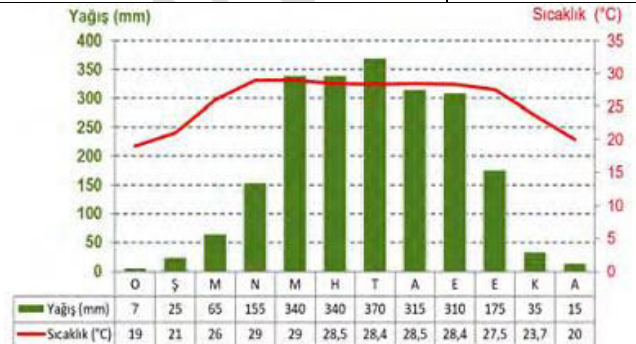

8-Aşağıdaki soruları yukarıdaki diyagrama göre cevaplayınız.

Hangi iklim tipine aittir?	
Mevsimsel sıcaklık özellikleri nasıldır?	
Mevsimsel yağış özellikleri nasıldır?	
Bitki örtüsü nedir?