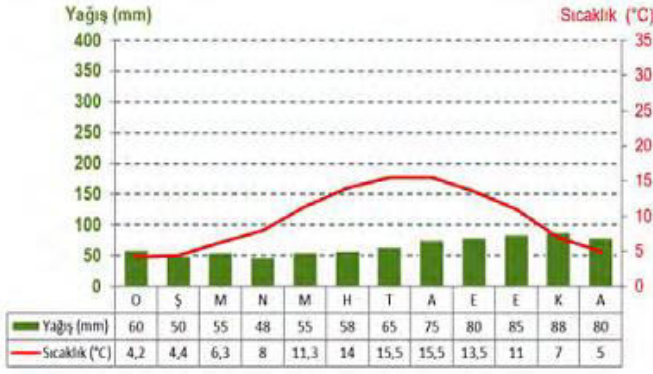

5. İklmlerin sıcaklık, yağış ve bitki örtüsü özelliklerini dikkate alarak aşağıdaki tabloyu doldurunuz.

İklmler	Yağış özelliği	Sıcaklık özelliği	Bitki örtüsü özelliği
Step iklimi			
Tundra iklimi			
Savan iklimi			
Çöl iklimi			

6.Aşağıda iklimlerin özellikleri verilmiştir. Verilen özellikler hangi iklimlere aittir.

İklim özellikleri	Hangi iklim?
Sıcaklık ortalaması, 0°C'nin altında olup yıllık ve günlük sıcaklık farkı oldukça yüksektir.	
Doğal bitki örtüsü, alçak kıyı kuşağında kışın yaprağını döken ormanlar, iç ve yüksek kesimlerde önce karışık ormanlar daha yükseklerde ise iğne yapraklı ormanlardır.	
Doğal bitki örtüsü kuraklığa dayanıklı otlar ve kaktüs gibi dikenli bitkilerdir.	
Doğal bitki örtüsü; uzun boylu, geniş yapraklı ve yıl boyu yaprağını dökmeyen ağaçlardan oluşan yağmur ormanlarıdır.	
Doğal bitki örtüsü, kızılçam ağaçlarından oluşan ormanlardır. Ancak ormanların tahrip edildiği alanlarda maki bitki topluluğu yayılmıştır.	
Doğal bitki örtüsü ilkbahar yağışlarıyla yeşeren, yaz sıcaklarıyla kuruyan, kısa boylu otlardan oluşan step (bozkır) bitki örtüsüdür.	
Doğal bitki örtüsü, yaz dönemi yeşeren kısa boylu ot ve yosunlardan oluşan tundra bitki topluluğudur.	

Adı
Soyadı
Sınıf/No

..... lisesi Müdürlüğü
Coğrafya Dersi Sınıf Yazılı
201../201.. Eğitim-Öğretim yılı ..dönem

/.../.....

Puan:

7-Aşağıdaki soruları yukarıdaki diyagrama göre cevaplayınız.

Hangi iklim tipine aittir?	
Mevsimsel sıcaklık özellikleri nasıldır?	
Mevsimsel yağış özellikleri nasıldır?	
Bitki örtüsü nedir?	
En sıcak ay hangisidir?	
En soğuk ay hangisidir?	
En yağışlı ay hangisidir?	