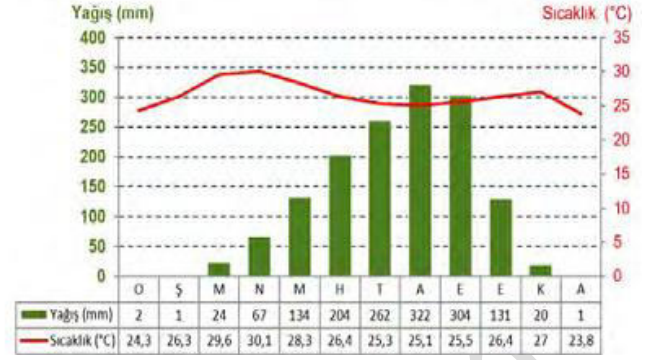

6.Aşağıda iklimlerin özellikleri verilmiştir. Verilen özellikler hangi iklimlere aittir.

İklim özellikleri	Hangi iklim?
Sıcaklık ortalaması, 0°C'nin altında olup yıllık ve günlük sıcaklık farkı oldukça yüksektir.	
Doğal bitki örtüsü, alçak kıyı kuşağında kışın yaprağını döken ormanlar, iç ve yüksek kesimlerde önce karışık ormanlar daha yükseklerde ise iğne yapraklı ormanlardır.	
Doğal bitki örtüsü kuraklığa dayanıklı otlar ve kaktüs gibi dikenli bitkilerdir.	
Doğal bitki örtüsü; uzun boylu, geniş yapraklı ve yıl boyu yaprağını dökmeyen ağaçlardan oluşan yağmur ormanlarıdır.	
Doğal bitki örtüsü, kızılçam ağaçlarından oluşan ormanlardır. Ancak ormanların tahrip edildiği alanlarda maki bitki topluluğu yayılmıştır.	
Doğal bitki örtüsü ilkbahar yağışlarıyla yeşeren, yaz sıcaklarıyla kuruyan, kısa boylu otlardan oluşan step (bozkır) bitki örtüsüdür.	
Doğal bitki örtüsü, yaz dönemi yeşeren kısa boylu ot ve yosunlardan oluşan tundra bitki topluluğudur.	

Adı
Soyadı
Sınıf/No

..... lisesi Müdürlüğü
Coğrafya Dersi Sınıf Yazılı
201../201.. Eğitim-Öğretim yılı ..dönem

/.../.....

Puan:

7-Aşağıdaki soruları yukarıdaki diyagrama göre cevaplayınız.

Hangi iklim tipine aittir?	
Mevsimsel sıcaklık özellikleri nasıldır?	
Mevsimsel yağış özellikleri nasıldır?	
Bitki örtüsü nedir?	
En sıcak ay hangisidir?	
En soğuk ay hangisidir?	
En yağışlı ay hangisidir?	

9-Aşağıdaki soruları yukarıdaki diyagrama göre cevaplayınız.

Hangi iklim tipine aittir?	
Mevsimsel sıcaklık özellikleri nasıldır?	
Mevsimsel yağış özellikleri nasıldır?	
Bitki örtüsü nedir?	
En sıcak ay hangisidir?	
En soğuk ay hangisidir?	
En yağışlı ay hangisidir?	