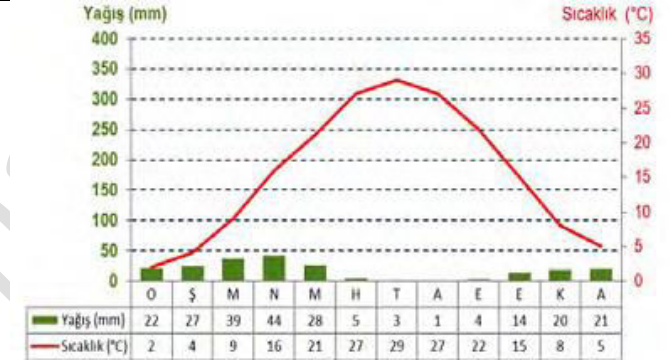

10-Aşağıdaki soruları yukarıdaki diyagrama göre cevaplayınız.

Hangi iklim tipine aittir?	
Mevsimsel sıcaklık özellikleri nasıldır?	
Mevsimsel yağış özellikleri nasıldır?	
Bitki örtüsü nedir?	
En sıcak ay hangisidir?	
En soğuk ay hangisidir?	
En yağışlı ay hangisidir?