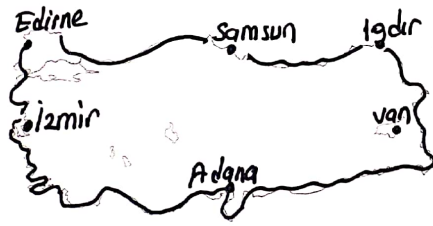

YEREL SAAT TÜRKİYE

Yandaki Türkiye haritasında Türkiye'nin matematik konumuna ait meridyen bilgileri verilmiştir. Bu bilgilere göre Edirne'de yerel saat 15.00 iken Hakkari'de yerel saat kaçtır? Aralarında toplam kaç dakikalık yerel saat farkı bulunmaktadır?

Yandaki Türkiye haritası üzerindeki Amasya ilinde yerel saat sabah 08.45 olarak verilmiştir. Buna göre İstanbul'da ve Erzurum'da yerel saatler ne olur?
Önce İstanbul'daki yerel saat?
Sonra Erzurum'daki yerel saat?