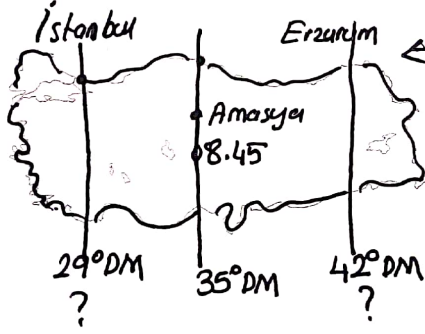

YEREL SAAT TÜRKİYE

Yandaki Türkiye haritasında Türkiye'nin matematik konumuna ait meridyen bilgileri verilmiştir. Bu bilgilere göre Edirne'de yerel saat 15.00 iken Hakkari'de yerel saat kaçtır? Aralarında toplam kaç dakikalık yerel saat farkı bulunmaktadır?

Yandaki Türkiye haritası üzerindeki Amasya ilinde yerel saat sabah 08.45 olarak verilmiştir. Buna göre İstanbul'da ve Erzurum'da yerel saatler ne olur?
Önce İstanbul'daki yerel saat?
Sonra Erzurum'daki yerel saat?