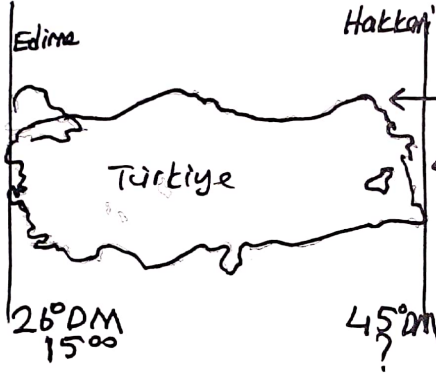

YEREL SAAT TÜRKİYE

Yandaki Türkiye haritasında Türkiye'nin matematik konumuna ait meridyen bilgileri verilmiştir. Bu bilgilere göre Edirne'de yerel saat 15.00 iken Hakkari'de yerel saat kaçtır? Aralarında toplam kaç dakikalık yerel saat farkı bulunmaktadır?

Yandaki Türkiye haritası üzerindeki Amasya ilinde yerel saat sabah 08.45 olarak verilmiştir. Buna göre İstanbul'da ve Erzurum'da yerel saatler ne olur?
Önce İstanbul'daki yerel saat?
Sonra Erzurum'daki yerel saat?

Yandaki harita üzerinde bazı illerimiz verilmiştir. Bu haritaya göre;
1- Güneşi ilk gören merkezler hangileridir?
2- Yerel saati önde olan merkezler hangileridir?
3- Güneşi en son gören merkezler hangileridir?
4- Yerel saatleri birbirine yakın merkezler hangileridir?
5- Yerel saat farkları bulunabilir mi?