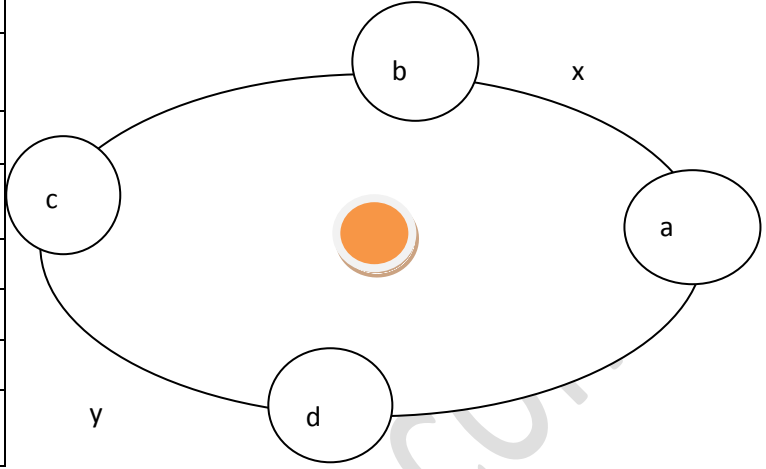

Coğrafi Olaylar	Dünya'nın Günlük Hareketi	Dünya'nın Geoit Şekli	Dünya'nın Küresel Şekli
Güneyden gelen rüzgârların Türkiye'de hava sıcaklığını arttırması			
Gölge boylarının gün içinde değişmesi			
Mersin'deki yer çekiminin Zonguldak'tan az olması			
Termik basınç kuşaklarının oluşması			
Meltem rüzgârlarının oluşması			
Hakkari'de güneşin Aydın'dan önce doğması			
Senegal'deki çizgisel hızın Finlandiya'dan fazla olması			

S2- Dünya'nın hareketleri ve sonuçları; neyin sonucu

Dünya'nın Güneş karşısında aldığı pozisyonlar;

Coğrafi Olaylar	Yörünge şekli	Eksen eğikliği	Dünya'nın Günlük Hareketi
Dünya'nın yörüngedeki hızının değişmesi			
Mevsimlerin oluşması			
Kuzey yarımkürede yaz mevsiminin iki gün fazla olması			
Gece-gündüzün oluşması			
Sıcaklık değerlerinin çok değişmesi			
Eylül ekinoksunun 2 gün gecikmesi			

S7- Dünya'nın hareketleri ve sonuçları, gölge boyları,

Güneş ışınlarının yere düşme açısı	Gölge boyunun durumu
90°C ise	
45°C ise	
45°C den küçükse	
45°C den büyükse	

S8- Dünya'nın hareketleri ve sonuçları, ışınların dik gelişi

Güneş ışınlarının dik geldiği tarihler	Güneş ışınlarının dik geldiği yerler/enlemler
21 Mart	
21 Haziran	
21 Aralık	
23 Eylül	